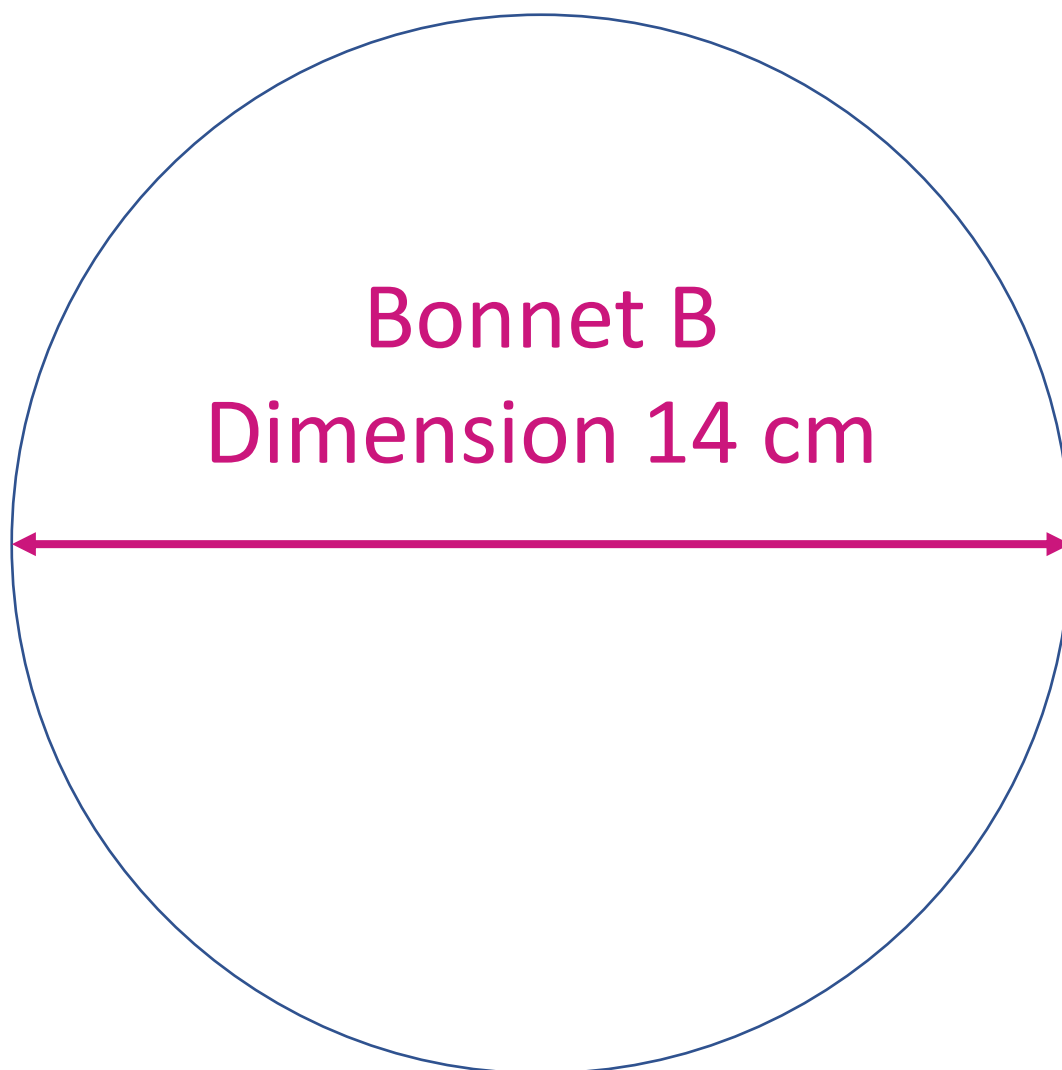

Note importante : Lors de l'impression, vérifier que les paramètres d'impression soient ajustés sur Taille réelle.

Note importante : Lors de l'impression, vérifier que les paramètres d'impression soient ajustés sur Taille réelle.

Bonnet C
Dimension 15 cm

Note importante : Lors de l'impression, vérifier que les paramètres d'impression soient ajustés sur Taille réelle.

Bonnet D
Dimension 16 cm

Note importante : Lors de l'impression, vérifier que les paramètres d'impression soient ajustés sur Taille réelle.